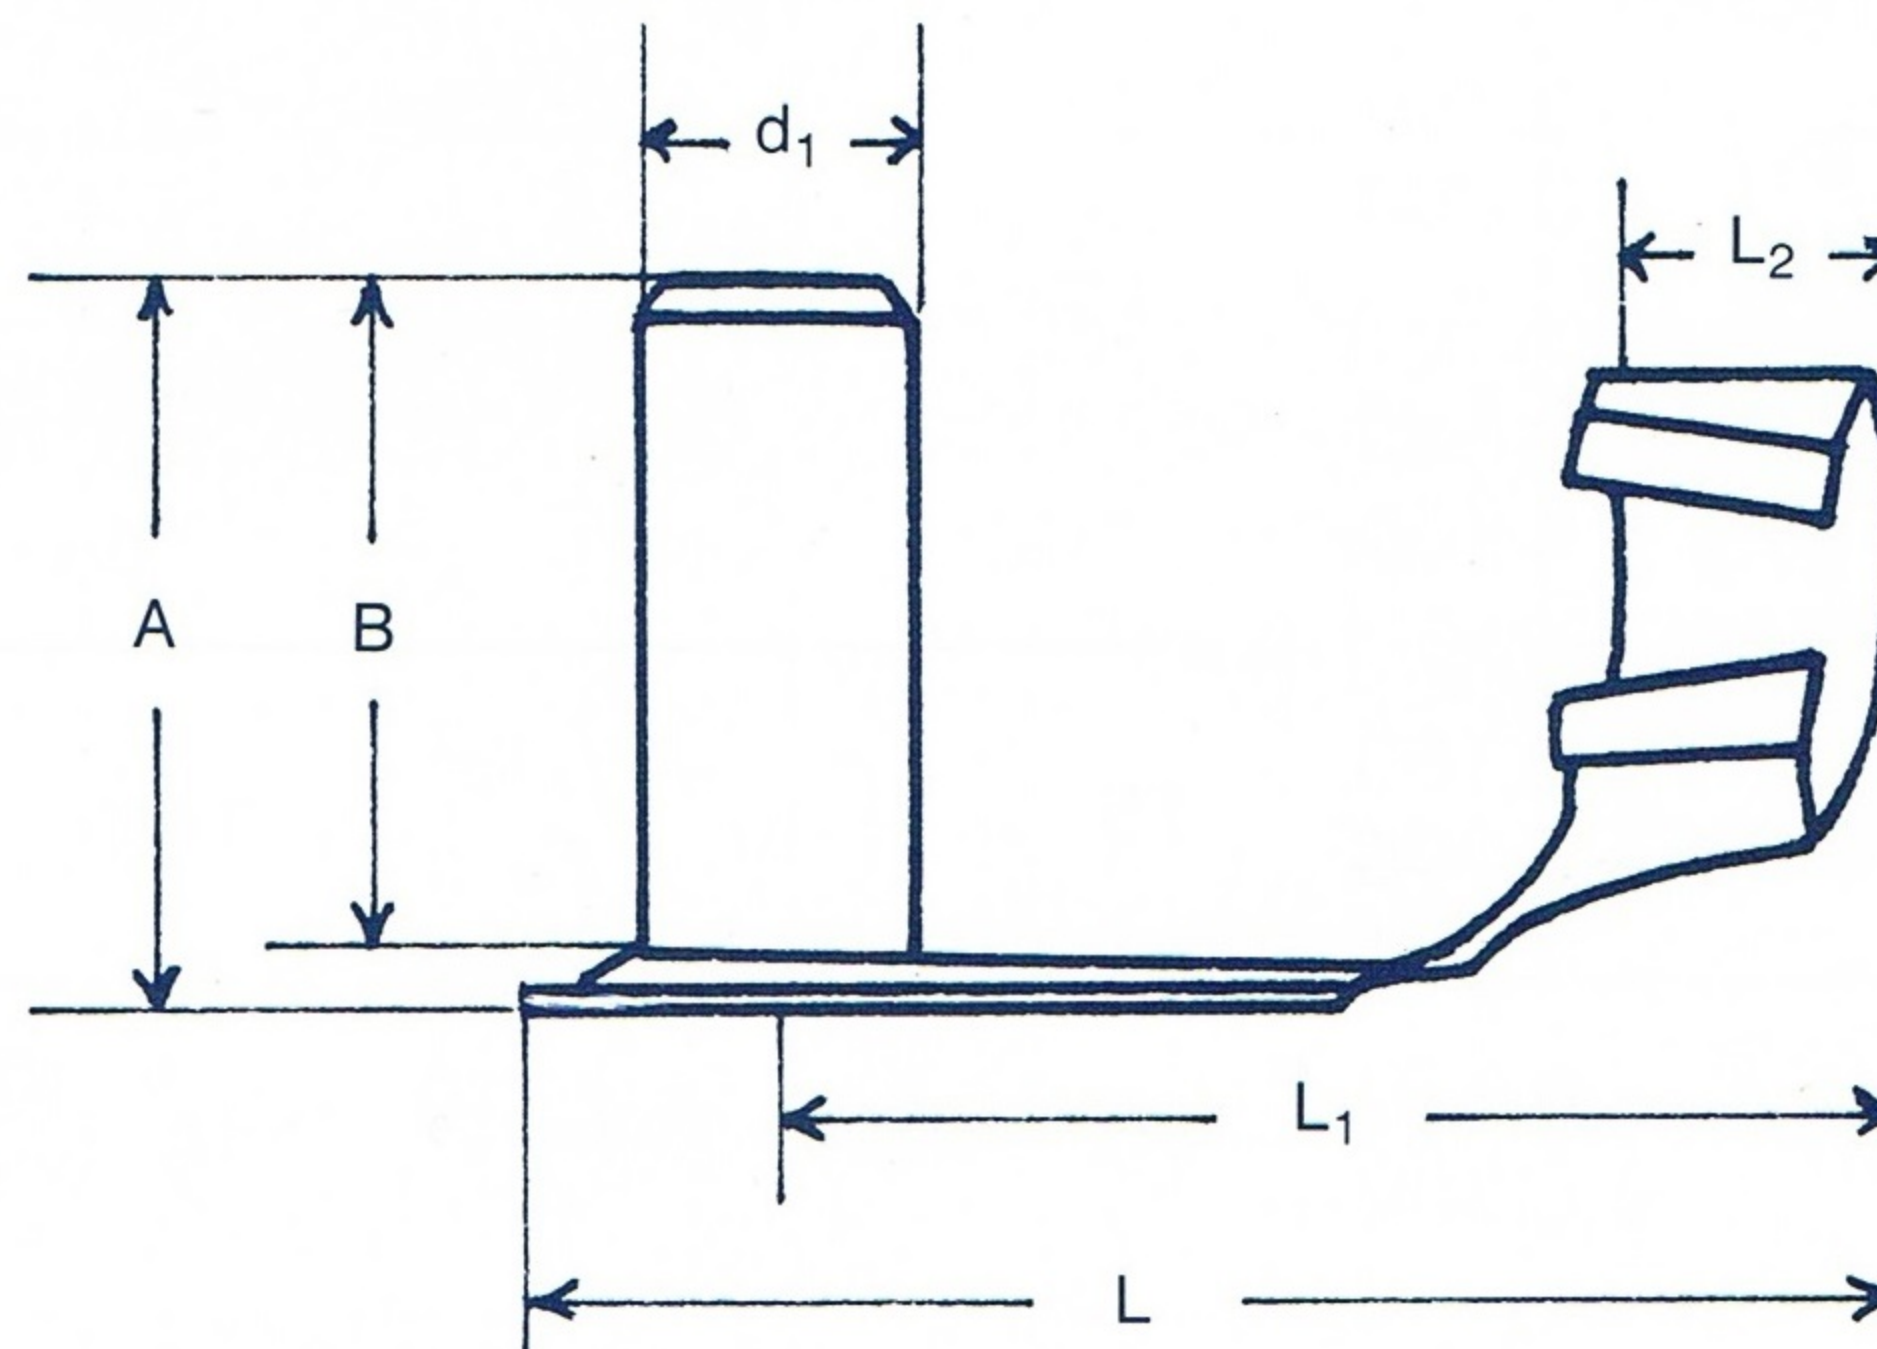

CLIPS PER FORCELLE UNI 1676 - DIN 71752 LOCKABLE PINS - TOURILLONS À RESSORT - ES BOLZEN

CLIPS	d_1	A	B	L	L_1	L_2	CODICE
4 x 8	4	11	9	19	15	5	CLIPS 04 x 08
4 x 16	4	11	9	27	23	5	CLIPS 04 x 16
5 x 10	5	13,5	12	23	19	6	CLIPS 05 x 10
5 x 20	5	13,5	12	33	29	6	CLIPS 05 x 20
6 x 12	6	16	14	28	23	6	CLIPS 06 x 12
6 x 24	6	16	14	40	35	6	CLIPS 06 x 24
8 x 16	8	22	18	37	31	8	CLIPS 08 x 16
8 x 32	8	22	18	53	47	8	CLIPS 08 x 32
10 x 20	10	26	23	46	39	10	CLIPS 10 x 20
10 x 40	10	26	23	66	59	10	CLIPS 10 x 40
12 x 24	12	27	22	55	47	12	CLIPS 12 x 24
12 x 48	12	27	22	80	71	12	CLIPS 12 x 48
14 x 28	14	32	30	63	53	14	CLIPS 14 x 28
14 x 56	14	32	30	90	80	14	CLIPS 14 x 56
16 x 32	16	38	36	75	61	15	CLIPS 16 x 32
20 x 40	20	47	44	95	77	16	CLIPS 20 x 40